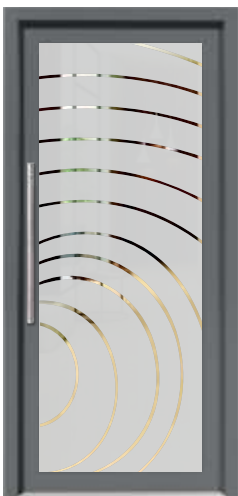

Budowa panelu szklanego wsadowego:

- + VSG 44.4
- + piaskowanie według wzoru
- + ramka 18 mm
- + VSG 44.2 Plth. XN

Grubość panela
36 mm

Max. wymiar
2200x950 mm

Min. wymiar
1700x700 mm

NOWOŚĆ W OFERCIE!

EKO VITRE

EKO VITRE 01

EKO VITRE 02

EKO VITRE 03

EKO VITRE 04

EKO VITRE 05

EKO VITRE 06

EKO VITRE 07

EKO VITRE 08

EKO VITRE 09

EKO VITRE 10

EKO VITRE 11

EKO VITRE 12

EKO VITRE 13

EKO VITRE 14

EKO VITRE 15