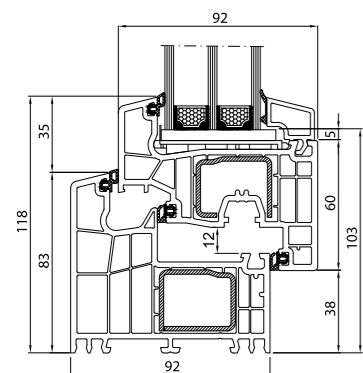

⬅ **bE** BluEvolution 92

3	6	92	0,73		A
uszczelki	komór	szerokość ramy [mm]	U_w dla $U_g = 0,5$ [ciepła ramka Swisspacer Ultimate]	Made in Germany	Klasa

BluEvolution 92 Soft-line

Rama	170 420
Skrzydło	171 020
Listwa (pakiet 48 mm)	413 821