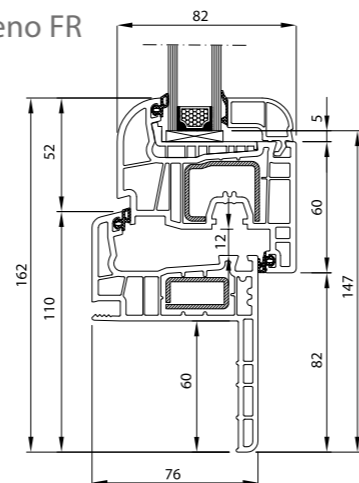

← Streamline 76

2	5	76	1,20	
uszczelki	komór	szerokość ramy [mm]	U_w dla $U_g = 1,0$ [ciepła ramka]	Made in Germany

Streamline 76 Soft-line

Rama	250 221
Skrzydło	251 021
Listwa (pakiet 24 mm)	413 833

Streamline 76 Round-line

Rama	250 221
Skrzydło	251 221
Listwa (pakiet 24 mm)	413 730

Streamline 76 SL Reno FR

Rama	250 100
Skrzydło	251 021
Listwa (pakiet 24 mm)	413 833

Streamline 76 RL Reno FR

Rama	250 100
Skrzydło	251 221
Listwa (pakiet 24 mm)	413 730