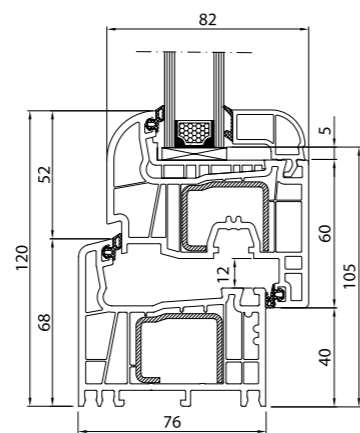

← Streamline 76

2	5	76	1,20	
uszczelki	komór	szerokość ramy [mm]	U_w dla $U_g = 1,0$ [ciepła ramka]	Made in Germany

Streamline 76 Soft-line

Rama	250 221
Skrzydło	251 021
Listwa (pakiet 24 mm)	413 833

Streamline 76 Round-line

Rama	250 221
Skrzydło	251 221
Listwa (pakiet 24 mm)	413 730

Streamline 76 SL Reno FR

Rama	250 100
Skrzydło	251 021
Listwa (pakiet 24 mm)	413 833

Streamline 76 RL Reno FR

Rama	250 100
Skrzydło	251 221
Listwa (pakiet 24 mm)	413 730