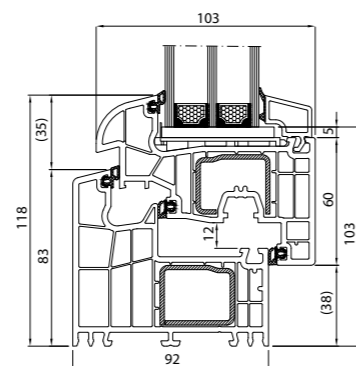

Rama	170 420
Skrzydło	171 020
Listwa (pakiet 48 mm)	413 821