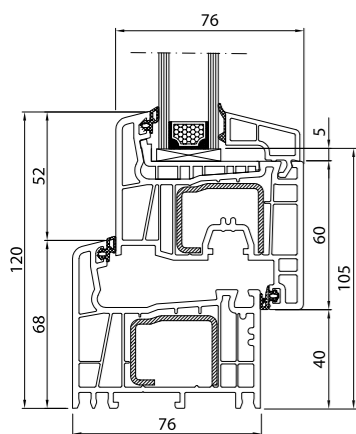

← Streamline 76

2	5	76	1,20	
uszczelki	komór	szerokość ramy [mm]	U_w dla $U_g = 1,0$ [ciepła ramka]	Made in Germany

Streamline 76 Soft-line

Rama	250 221
Skrzydło	251 021
Listwa (pakiet 24 mm)	413 833

Streamline 76 Round-line

Rama	250 221
Skrzydło	251 221
Listwa (pakiet 24 mm)	413 730

Streamline 76 SL Reno FR

Rama	250 100
Skrzydło	251 021
Listwa (pakiet 24 mm)	413 833

Streamline 76 RL Reno FR

Rama	250 100
Skrzydło	251 221
Listwa (pakiet 24 mm)	413 730