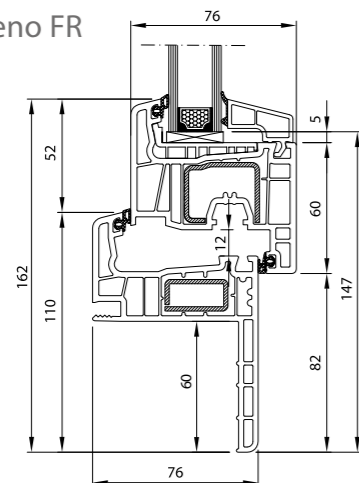

← Streamline 76

2	5	76	1,20	
uszczelki	komór	szerokość ramy [mm]	U_w dla $U_g = 1,0$ [ciepła ramka]	Made in Germany

Streamline 76 Soft-line

Rama	250 221
Skrzydło	251 021
Listwa (pakiet 24 mm)	413 833

Streamline 76 Round-line

Rama	250 221
Skrzydło	251 221
Listwa (pakiet 24 mm)	413 730

Streamline 76 SL Reno FR

Rama	250 100
Skrzydło	251 021
Listwa (pakiet 24 mm)	413 833

Streamline 76 RL Reno FR

Rama	250 100
Skrzydło	251 221
Listwa (pakiet 24 mm)	413 730