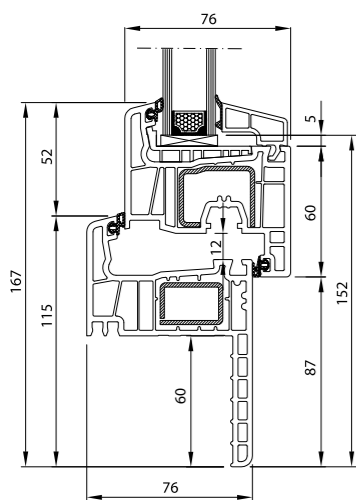

Streamline 76 SL Reno IT