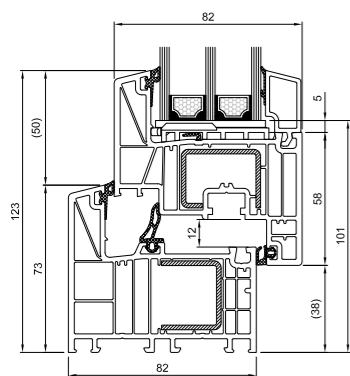

System **BluEvolution 82** to:

ESTETYKA

System łączy w sobie innowacyjne rozwiązania w zakresie energooszczędności z klasycznym, ale zarazem atrakcyjnym designem. Możliwość wykonania w szerokiej palecie kolorów gładkich oraz drewnopodobnych. Podobnie jak w pozostałych systemach Salamander, BluEvolution 82 dostępny jest na rdzeniu białym, brązowym, karmelowym. Zupełną nowością jest rdzeń antracytowy. To bestseller, niedostępny w żadnym innym systemie z naszej oferty!

System już w standardzie wyposażony jest w dwukomorowy pakiet ciepłych szyb o bardzo niskim współczynniku izolacyjności termicznej. Ogromny atut stanowią same profile, które nie tylko wykonane są z wysokiej jakości PVC, ale przede wszystkim stanowią doskonały izolator termiczny. Podobnie jest z potrójnym uszczelnieniem, w które wyposażone są profile. System rekomendowany do budownictwa pasywnego.

ENERGOOSZCZĘDNOŚĆ

BluEvolution 82 Classic-line