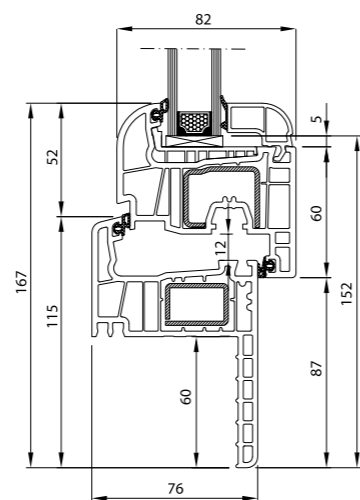

Streamline 76 RL Reno IT